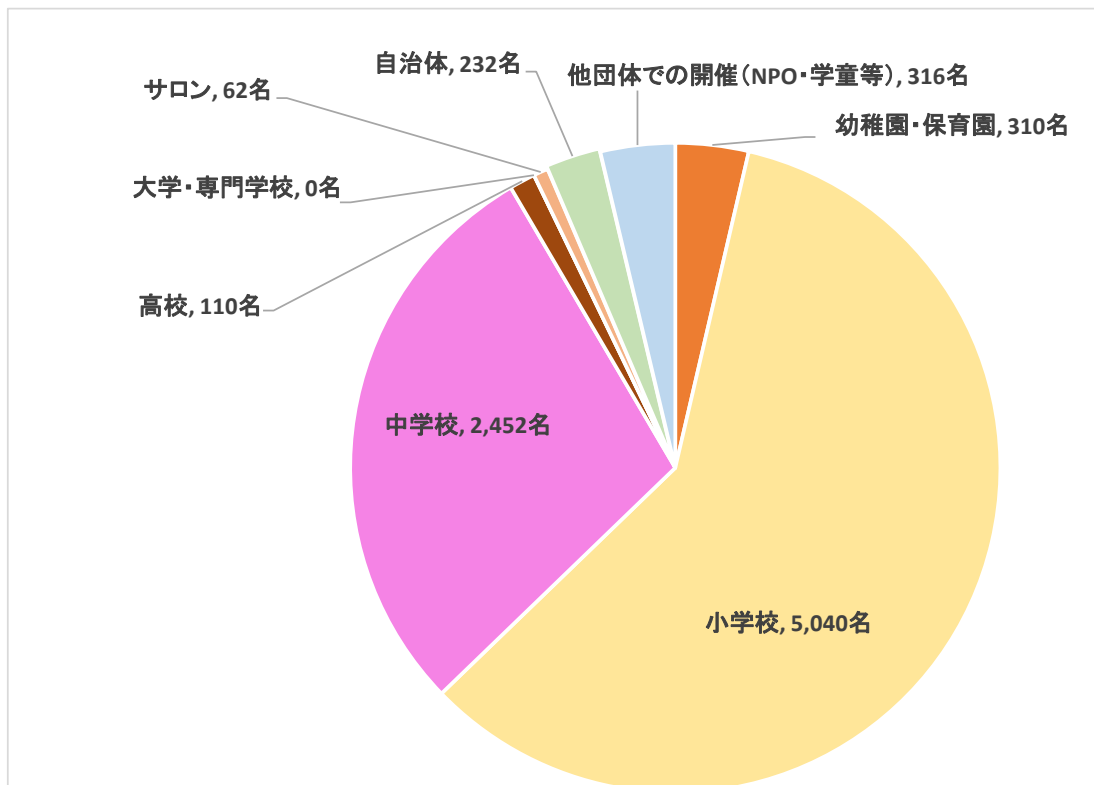

2016年2月度 スクールプログラム実施状況

データ母数 133 件

子ども 8,522 名
大人 2,107 名 総数 10,629 名

主催団体	子ども	大人	校数・ヶ所
幼稚園・保育園	310 名	325 名	11 ヶ所
小学校	5,040 名	1,215 名	75 校
中学校	2,452 名	150 名	22 校
高校	110 名	10 名	2 校
大学・専門学校	0 名	0 名	0 ヶ所
サロン	62 名	113 名	9 ヶ所
自治体	232 名	80 名	4 ヶ所
他団体での開催(NPO・学童等)	316 名	214 名	10 ヶ所
総計	8,522 名	2,107 名	133 ヶ所・校

誕生学を受講した子どものたちの人数の内訳

スクールプログラムを取り入れてくださった学校 (掲載許可をいただいた学校のみ掲載しております)

■ 保育園・幼稚園 ■

みつる保育園(沖縄県)
もものか保育園(神奈川県)

他

■ 小学校 ■

横浜市立東山田小学校(神奈川県)
海陽小学校(北海道)
岐阜市立常盤小学校(岐阜県)
シンガポール日本人学校小学部 クレメンティ校(シンガポール)
江戸川区立上小岩第二小学校(東京都)
三鷹市立大沢台小学校(東京都)
三島西小学校(静岡県)
市立安東小学校(静岡県)
糸満小学校(沖縄県)
仙台市立上愛子小学校(宮城県)
前橋市立敷島小学校(群馬県)
大和郡山市立郡山西小学校(奈良県)
町立石浜西小学校(愛知県)
都留市立都留文科大学附属小学校(山梨県)
東大阪市立鴻池東小学校(大阪府)