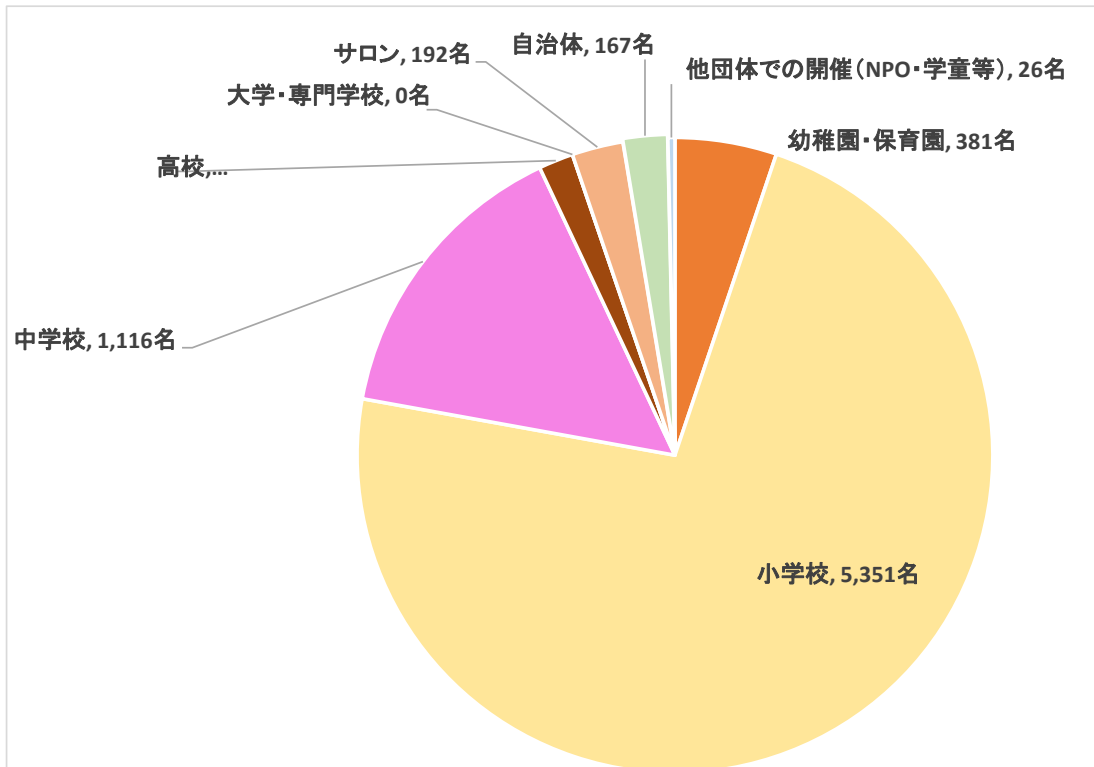

誕生学を受講した子どもたちの人数の内訳