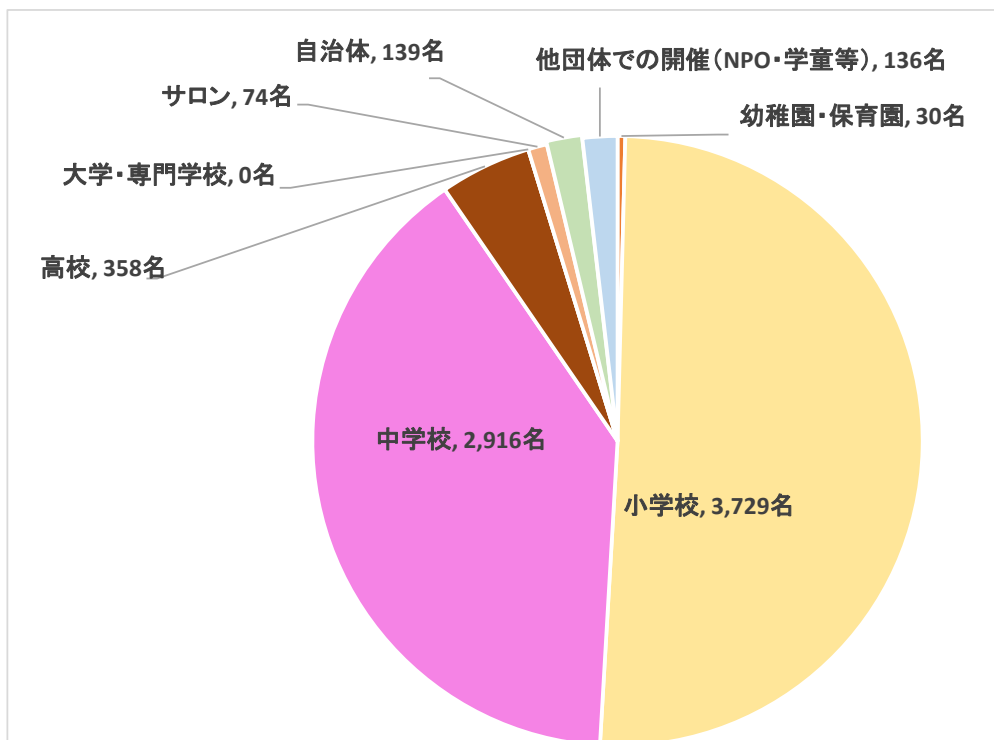

2015年12月度 スクールプログラム実施状況

データ母数 105 件

子ども 7,382 名
大人 1,834 名 総数 9,216 名

主催団体	子ども	大人	校数・ヶ所
幼稚園・保育園	30 名	60 名	2 ヶ所
小学校	3,729 名	1,035 名	54 校
中学校	2,916 名	262 名	20 校
高校	358 名	81 名	6 校
大学・専門学校	0 名	0 名	0 ヶ所
サロン	74 名	53 名	7 ヶ所
自治体	139 名	88 名	3 ヶ所
他団体での開催(NPO・学童等)	136 名	255 名	13 ヶ所
総計	7,382 名	1,834 名	105 ヶ所・校

誕生学を受講した子どもたちの人数の内訳

スクールプログラムを取り入れてくださった学校

(掲載許可をいただいた学校のみ掲載しております)

■ 保育園・幼稚園 ■

山梨大学教育人間科学部附属幼稚園

■ 小学校 ■

仙台市立栗生小学校
むかわ町立穂別小学校
豊中市立豊島北小学校
仙台市立愛子小学校
渡嘉敷小学校
豊中市立島田小学校
西原小学校
青梅市立第二小学校
区立明石小学校
寝屋川市立啓明小学校
横浜市立北山田小学校
豊中市立第4中学校
松戸市立相模台小
喜名小学校
杉並区立第9小学校
調布市立石原小学校
ゆたか小学校