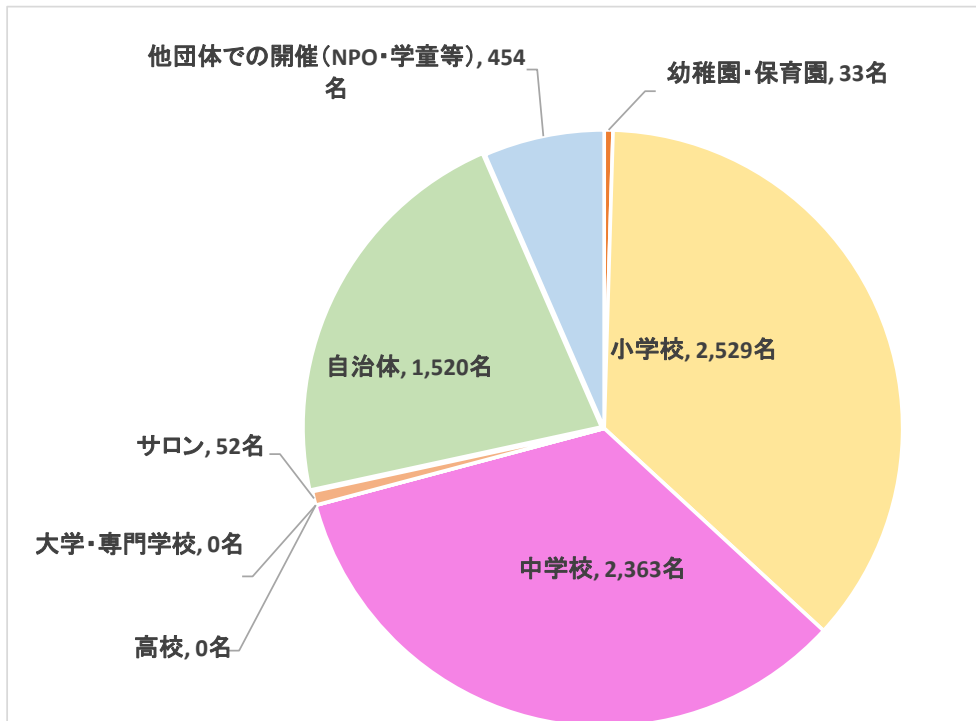

## 2015年10月度 スクールプログラム実施状況

データ母数 110 件

子ども 6,951 名  
大人 2,309 名 総数 9,260 名

主催団体	子ども	大人	校数・ヶ所
幼稚園・保育園	33 名	215 名	5 ヶ所
小学校	2,529 名	1,092 名	38 校
中学校	2,363 名	289 名	19 校
高校	0 名	36 名	1 校
大学・専門学校	0 名	62 名	1 ヶ所
サロン	52 名	78 名	11 ヶ所
自治体	1,520 名	97 名	16 ヶ所
他団体での開催(NPO・学童等)	454 名	440 名	19 ヶ所
<b>総計</b>	<b>6,951 名</b>	<b>2,309 名</b>	<b>110 ヶ所・校</b>

### 誕生学を受講した子どものたちの人数の内訳