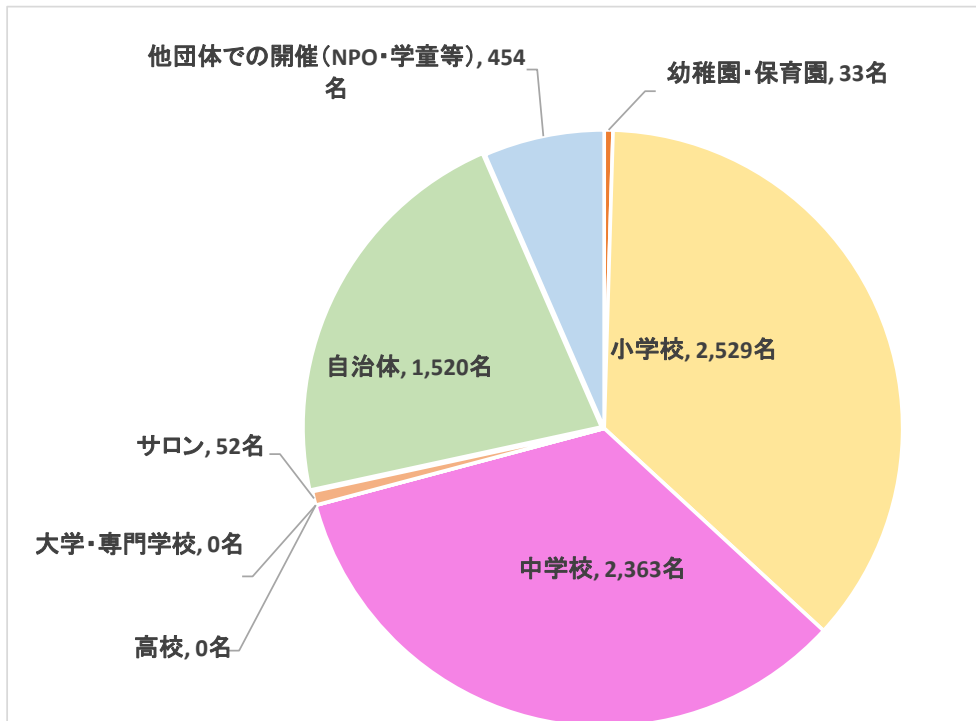

2015年10月度 スクールプログラム実施状況

データ母数 110 件

子ども 6,951 名
大人 2,309 名 総数 9,260 名

主催団体	子ども	大人	校数・ヶ所
幼稚園・保育園	33 名	215 名	5 ヶ所
小学校	2,529 名	1,092 名	38 校
中学校	2,363 名	289 名	19 校
高校	0 名	36 名	1 校
大学・専門学校	0 名	62 名	1 ヶ所
サロン	52 名	78 名	11 ヶ所
自治体	1,520 名	97 名	16 ヶ所
他団体での開催(NPO・学童等)	454 名	440 名	19 ヶ所
総計	6,951 名	2,309 名	110 ヶ所・校

誕生学を受講した子どものたちの人数の内訳

スクールプログラムを取り入れてくださった学校 (掲載許可をいただいた学校のみ掲載しております)

■ 保育園・幼稚園 ■

学校法人神宮学院認定こども園親松幼稚園
他3校

■ 小学校 ■

下田市立下田小学校
岐阜市立鶉小学校
仙台市立広瀬小学校
北九州市立赤坂小学校
川越市立川越小学校
北九州市立若松中央小学校
栗原市立築館小学校
川越市立寺尾小学校
学校法人別府大学明星小学校
北九州市立江川小学校
北見東小学校