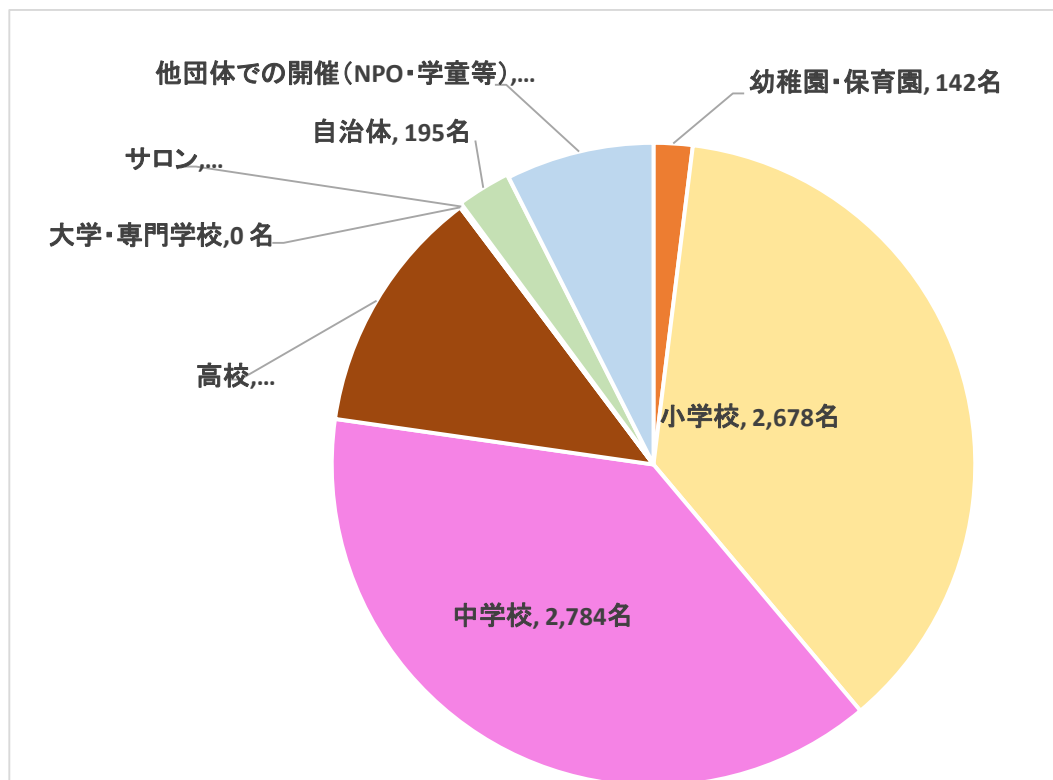

誕生学を受講した子どもたちの人数の内訳