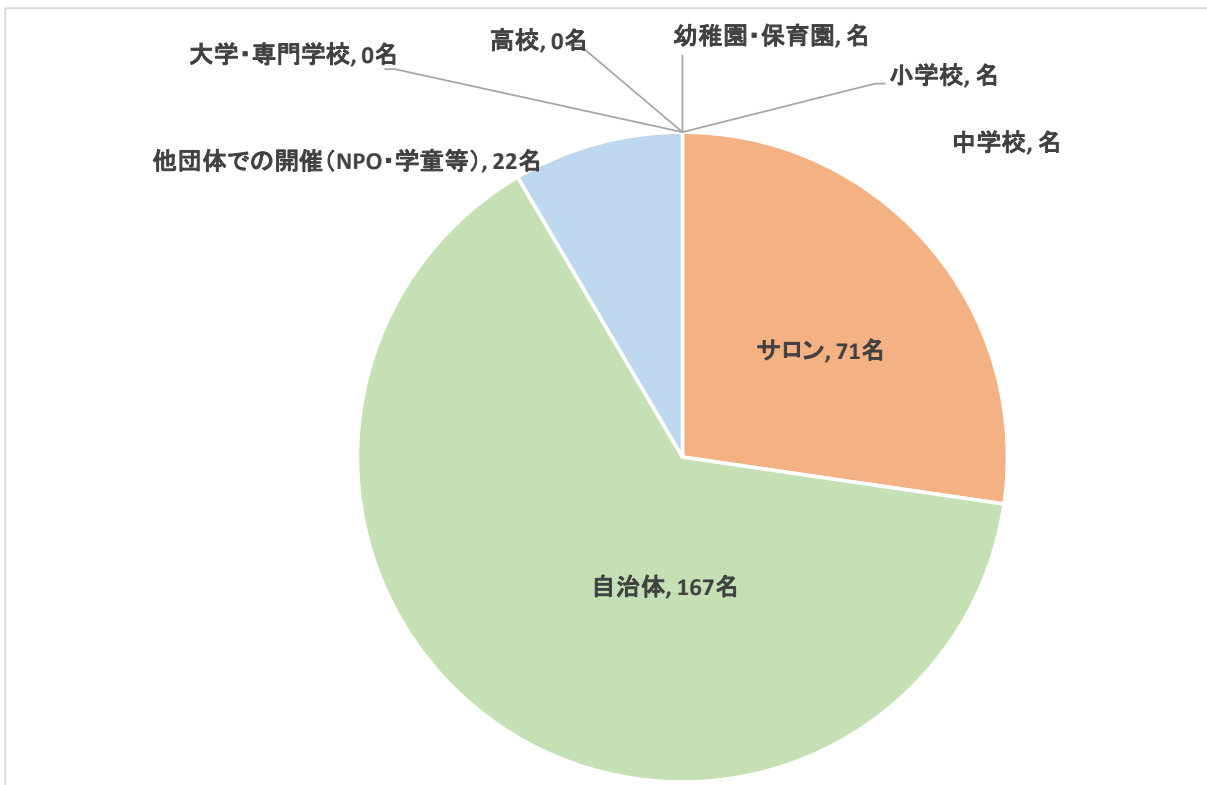

2016年4月度 スクールプログラム実施状況

データ母数 21 件

子ども 260 名
大人 328 名 総数 588 名

主催団体	子ども	大人	校数・ヶ所
幼稚園・保育園	0 名	75 名	3 ヶ所
小学校	0 名	0 名	0 校
中学校	0 名	0 名	0 校
高校	0 名	0 名	0 校
大学・専門学校	0 名	0 名	0 ヶ所
サロン	71 名	92 名	14 ヶ所
自治体	167 名	143 名	2 ヶ所
他団体での開催(NPO・学童等)	22 名	18 名	2 ヶ所
総計	260 名	328 名	21 ヶ所・校

誕生学を受講した子どものたちの人数の内訳

スクールプログラムを取り入れてくださった学校

(掲載許可をいただいた学校のみ掲載しております)

■ 保育園・幼稚園 ■

首里とうのくら保育園(沖縄県)
ひまわり乳児園(愛知県)
美ら風保育園(沖縄県)

他

■ 小学校 ■

他