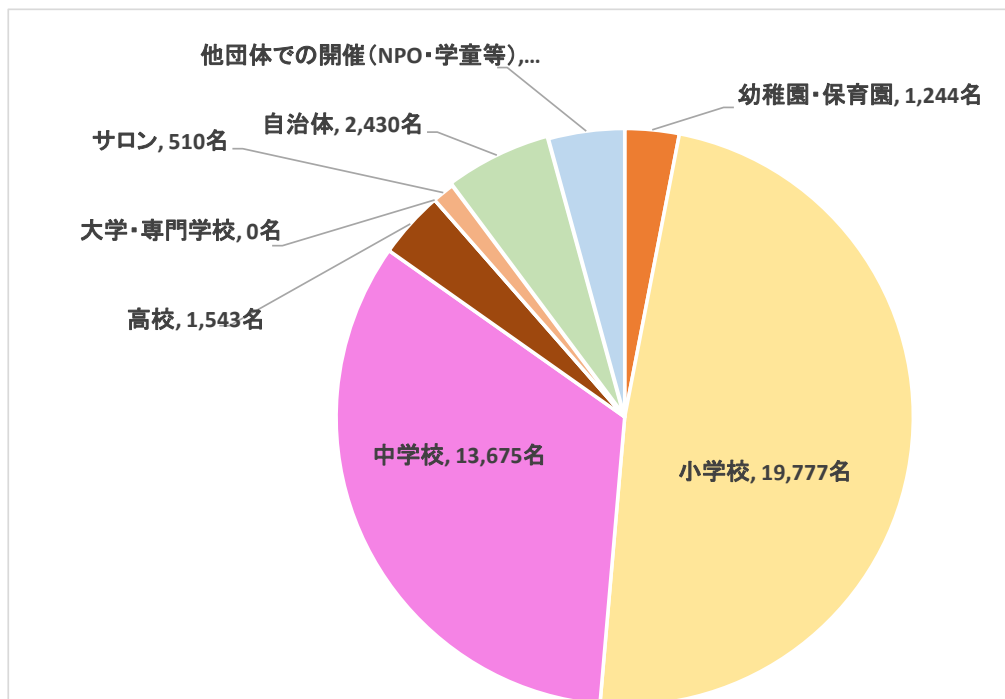

誕生学を受講した子どもたちの人数の内訳