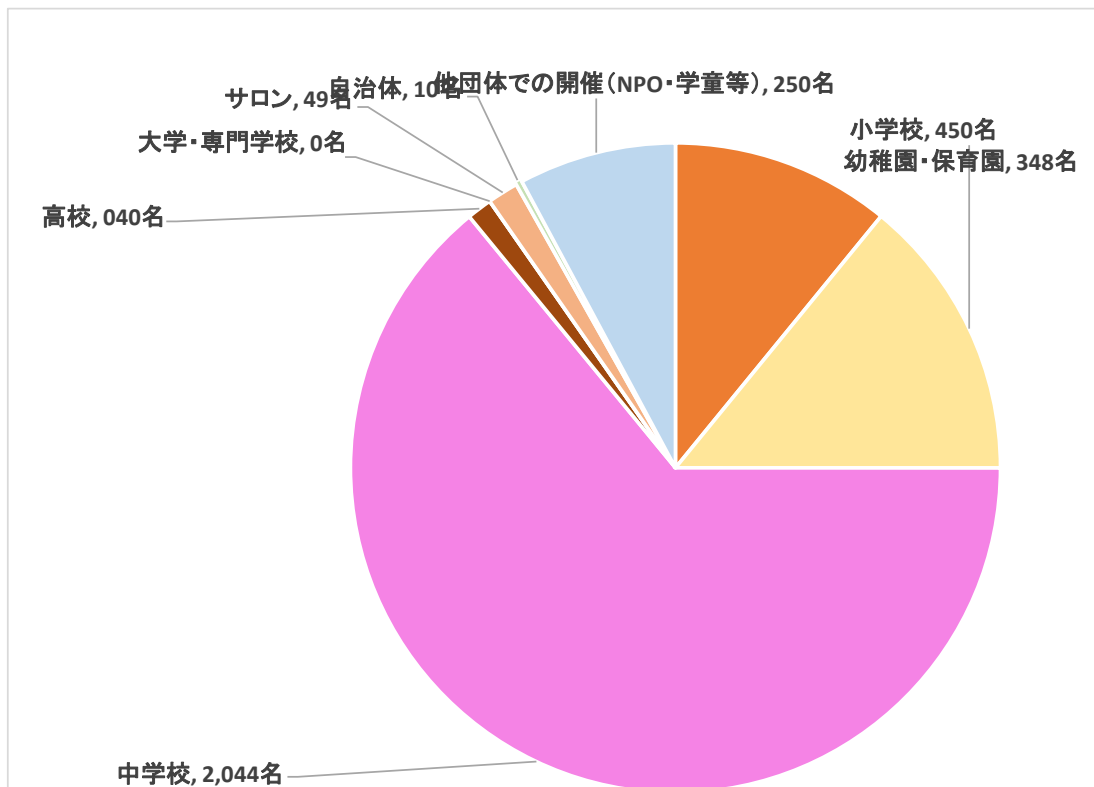

誕生学を受講した子どものたちの人数の内訳